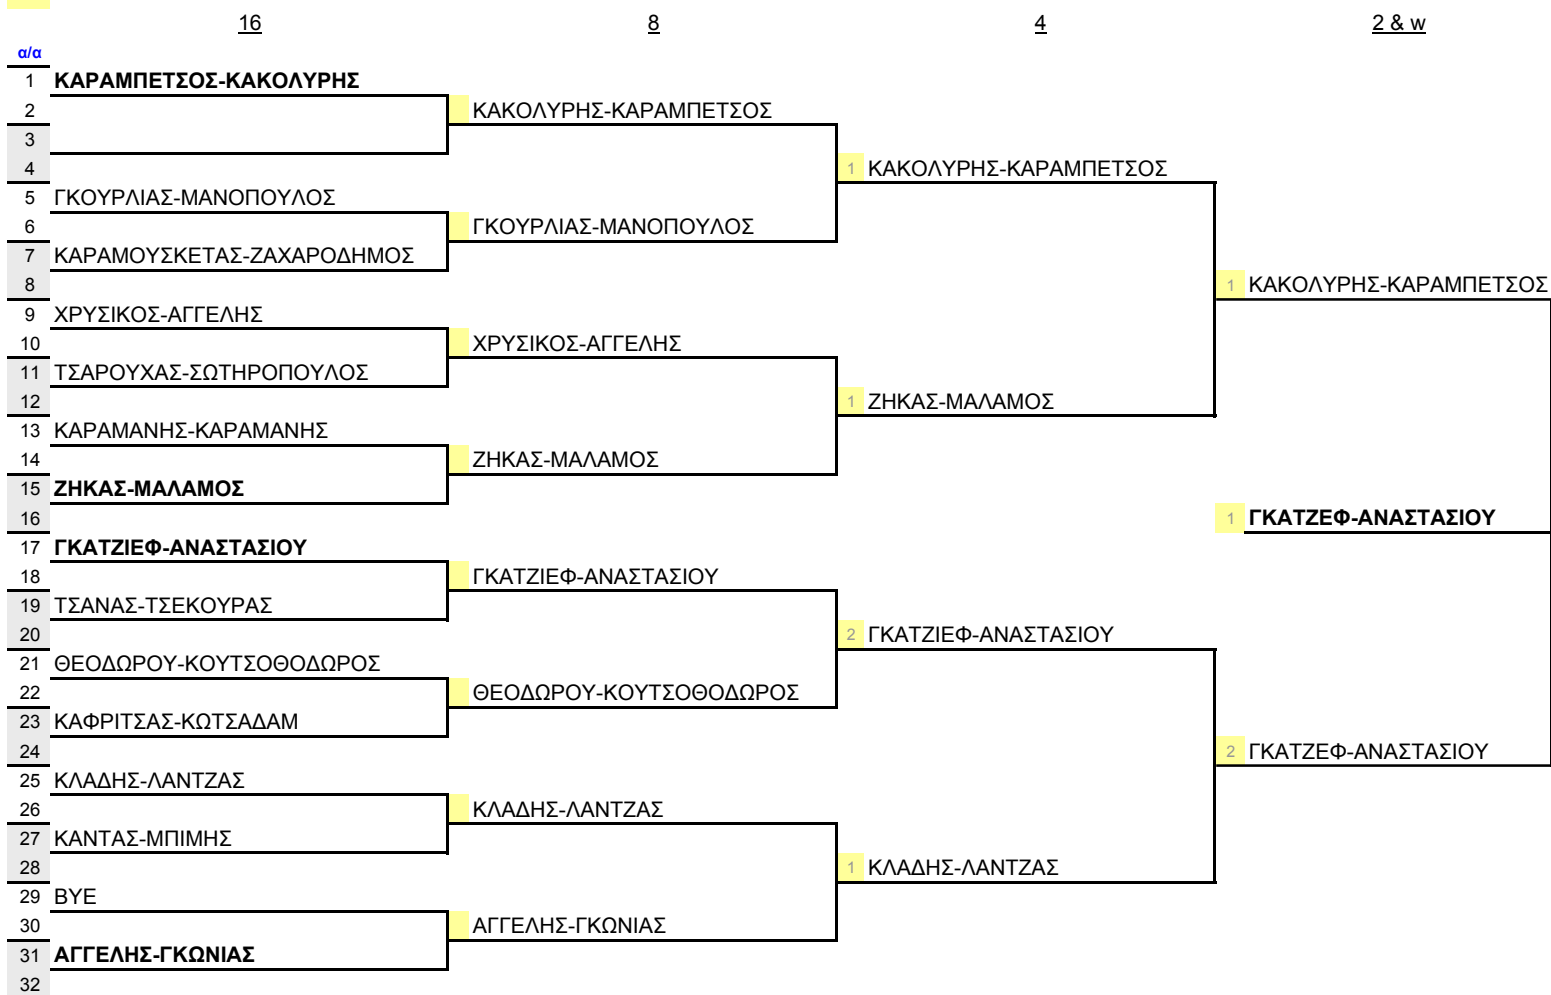

### 3ο ΧΕΙΜΩΝΙΑΤΙΚΟ Κ.Α. ΛΙΒΑΔΕΙΑΣ 9/11/2012-23/12/2012

### ΑΝΔΡΕΣ ΔΙΠΛΑ

#### SEEDED PLAYERS

- 1.ΚΑΡΑΜΠΕΤΣΟΣ-ΚΑΚΟΛΥΡΗΣ
- 2.ΑΓΓΕΛΗΣ-ΓΚΩΝΙΑΣ Γ.
- 3.ΓΚΑΤΖΙΕΦ-ΑΝΑΣΤΑΣΙΟΥ
- 4.ΖΗΚΑΣ-ΜΑΛΛΑΜΟΣ