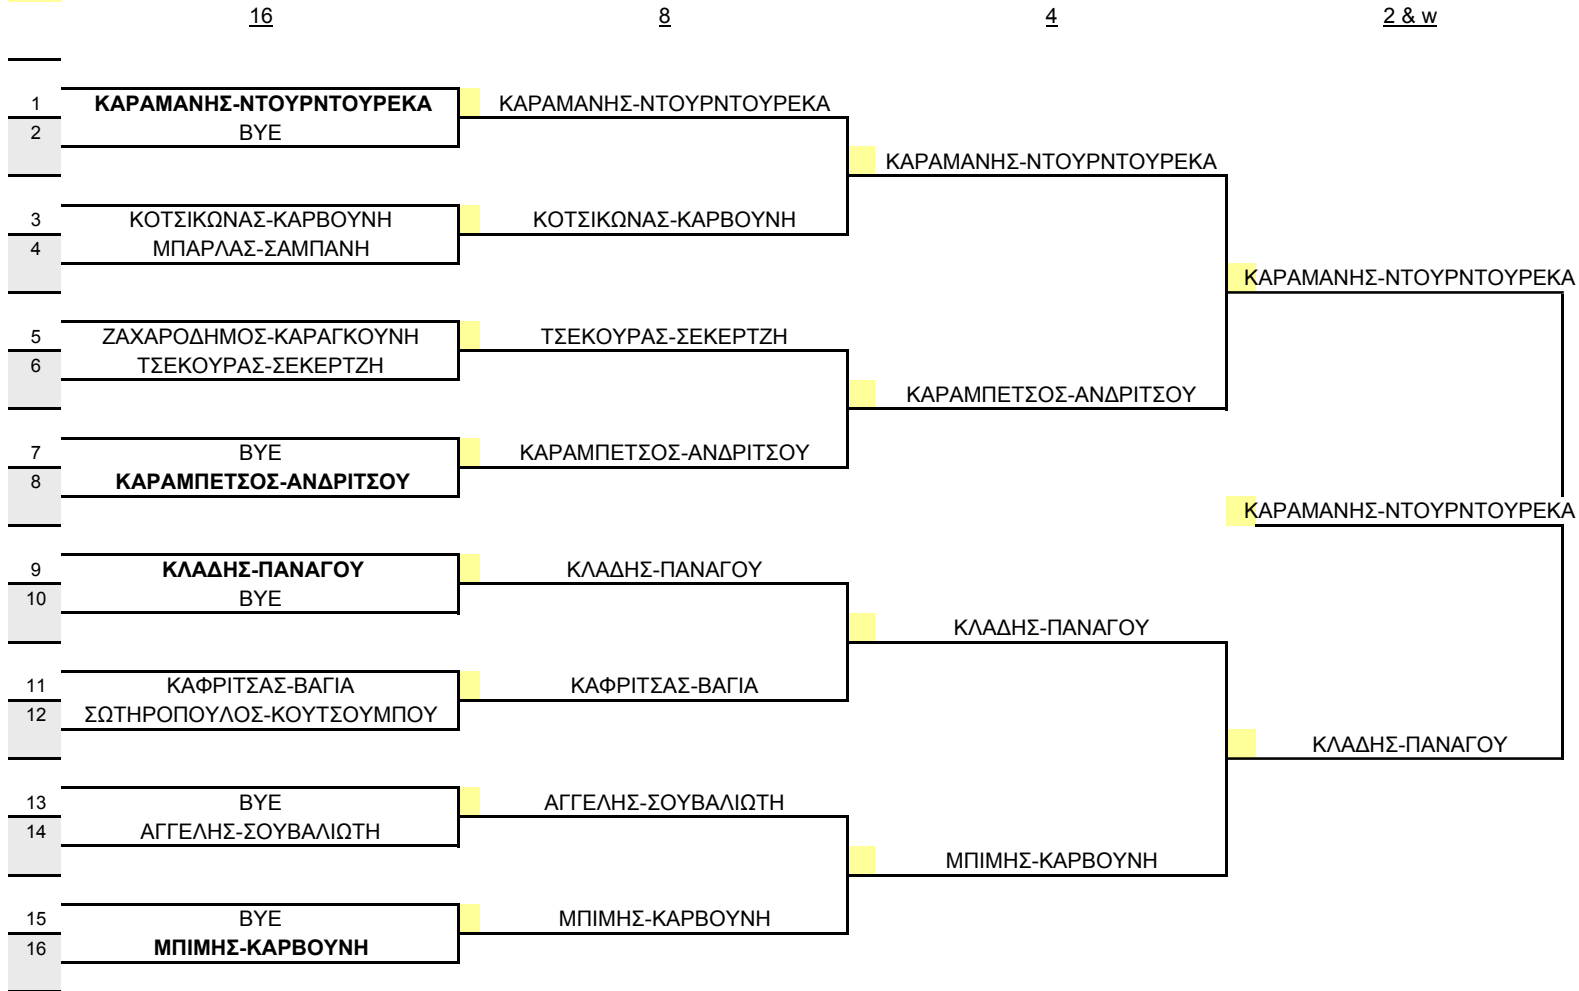

6ο ΕΑΡΙΝΟ Κ.Α. ΛΙΒΑΔΕΙΑΣ 18/5/2013-23/6/2013

ΜΙΚΤΑ

SEEDED PLAYERS

- 1.ΚΑΡΑΜΑΝΗΣ-ΝΤΟΥΡΝΤΟΥΡΕΚΑ
- 2.ΜΠΙΜΗΣ-ΚΑΡΒΟΥΝΗ
- 3.ΚΛΑΔΗΣ-ΠΑΝΑΓΟΥ
- 4.ΚΑΡΑΜΠΕΤΣΟΣ-ΑΝΔΡΙΤΣΟΥ