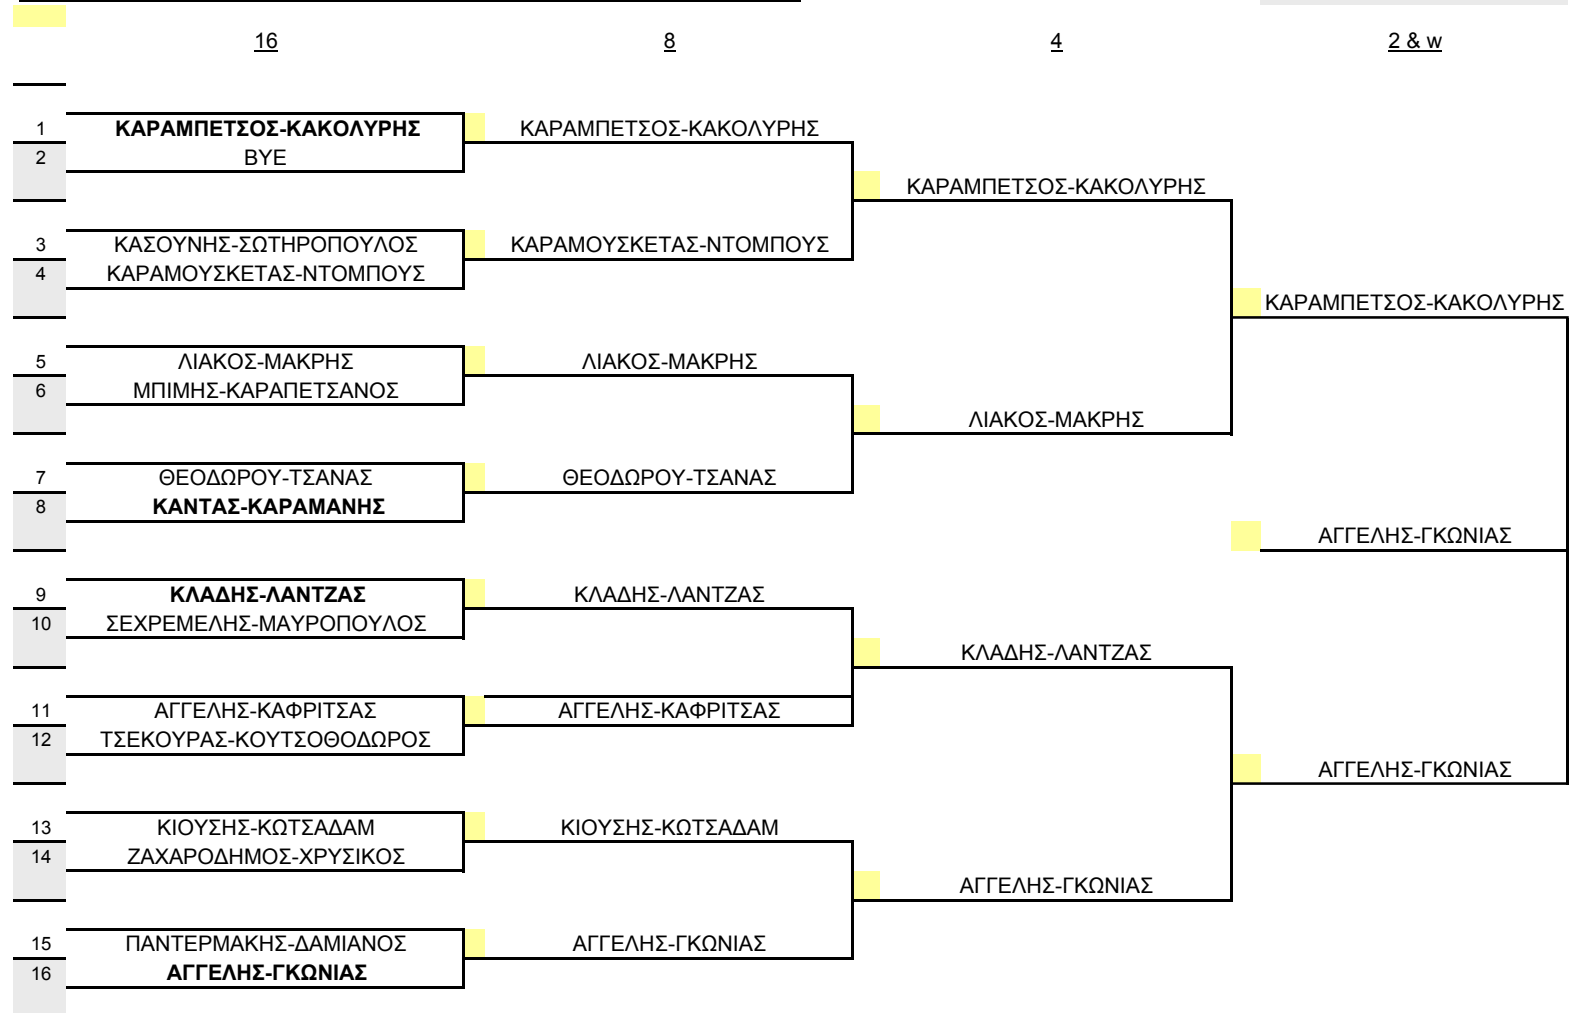

6ο ΕΑΡΙΝΟ Κ.Α. ΛΙΒΑΔΕΙΑΣ 18/5/2013-23/6/2013

ΔΙΠΛΑ ΑΝΔΡΩΝ

SEEDED PLAYERS

- 1.ΚΑΡΑΜΠΕΤΣΟΣ-ΚΑΚΟΛΥΡΗΣ
- 2.ΑΓΓΕΛΗΣ-ΓΚΩΝΙΑΣ
- 3.ΚΛΑΔΗΣ-ΛΑΝΤΖΑΣ
- 4.ΚΑΝΤΑΣ-ΚΑΡΑΜΑΝΗΣ