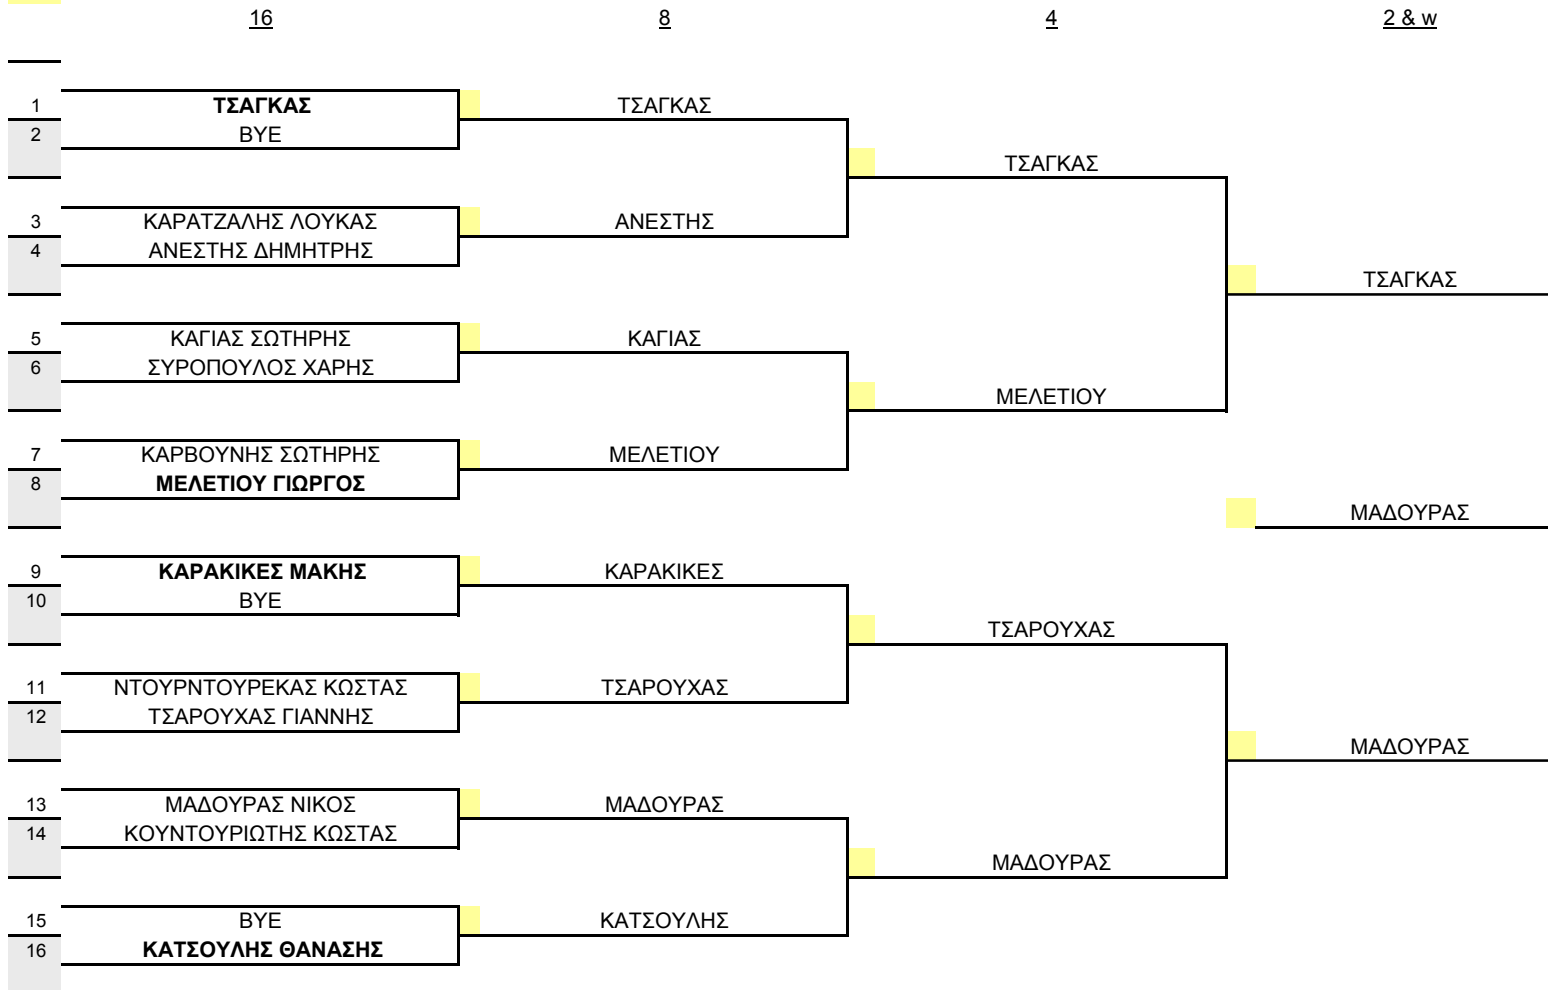

6ο ΕΑΡΙΝΟ Κ.Α. ΛΙΒΑΔΕΙΑΣ 18/5/2013-23/6/2013

ΑΝΔΡΕΣ 50+

- SEEDED PLAYERS
1. ΤΣΑΓΚΑΣ ΗΡΑΚΛΗΣ
 2. ΚΑΤΣΟΥΛΗΣ ΘΑΝΑΣΗΣ
 3. ΚΑΡΑΚΙΚΕΣ ΜΑΚΗΣ
 4. ΜΕΛΕΤΙΟΥ ΓΙΩΡΓΟΣ