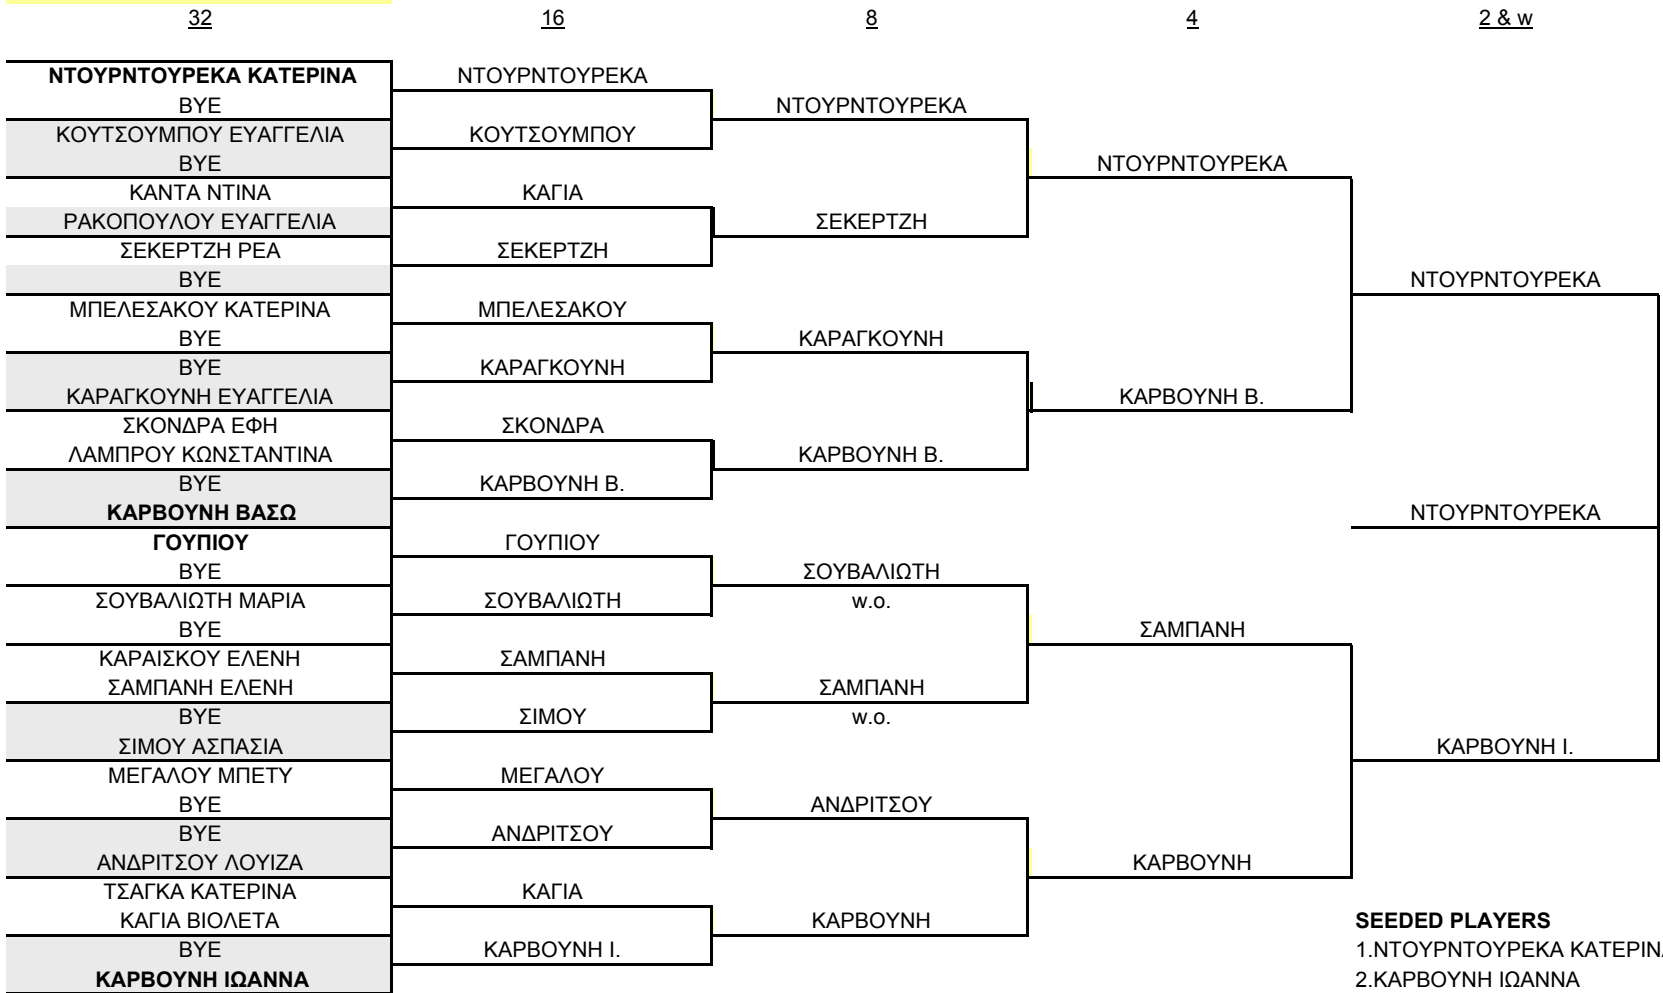

6ο ΕΑΡΙΝΟ Κ.Α. ΛΙΒΑΔΕΙΑΣ 18/5/2013-23/6/2013

ΓΥΝΑΙΚΕΣ ΜΟΝΑ

- SEEDED PLAYERS**
 1.ΝΤΟΥΡΝΤΟΥΡΕΚΑ ΚΑΤΕΡΙΝΑ
 2.ΚΑΡΒΟΥΝΗ ΙΩΑΝΝΑ
 3.ΓΟΥΠΙΟΥ ΝΙΚΗ
 4.ΚΑΡΒΟΥΝΗ ΒΑΣΩ